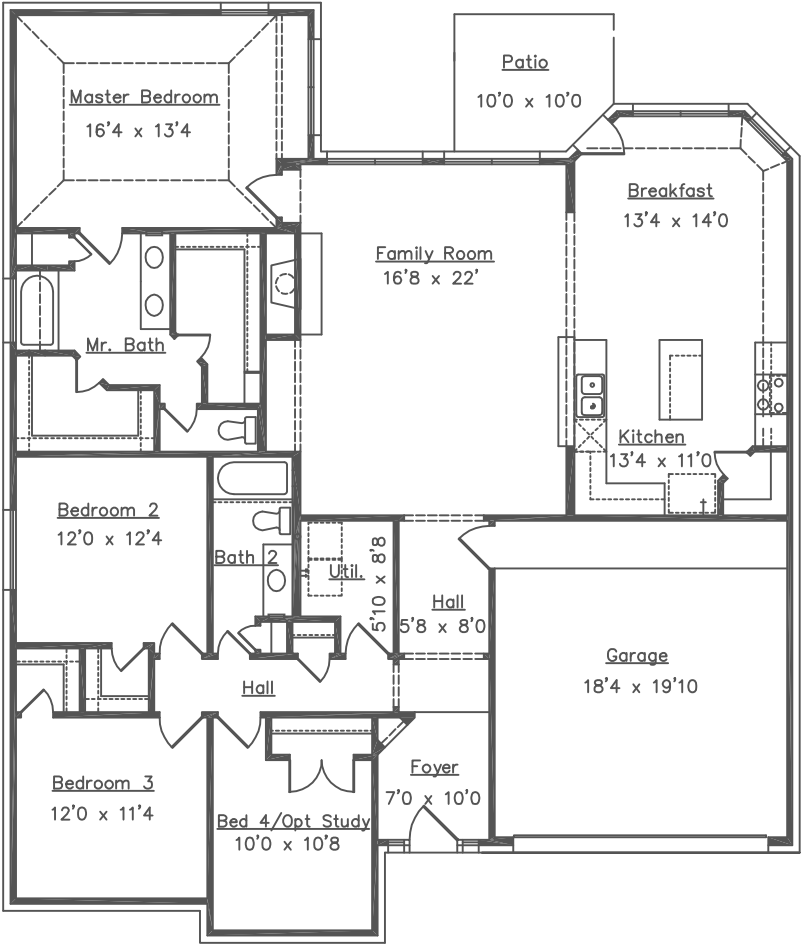

# Millennium Series Sydney

approximate living area 2126 s.f.

Optional  
Mstr. Bath 1

Optional  
Mstr. Bath 2

Optional  
Study

PLAN