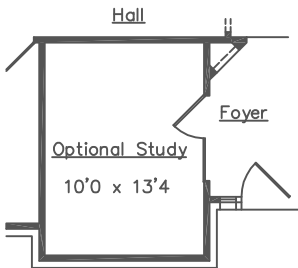

Millennium Series Sydney II

approximate living area 2342 s.f.

Optional
Mstr. Bath 1

Optional
Mstr. Bath 2

Optional
Study

PLAN

Manchester Homes