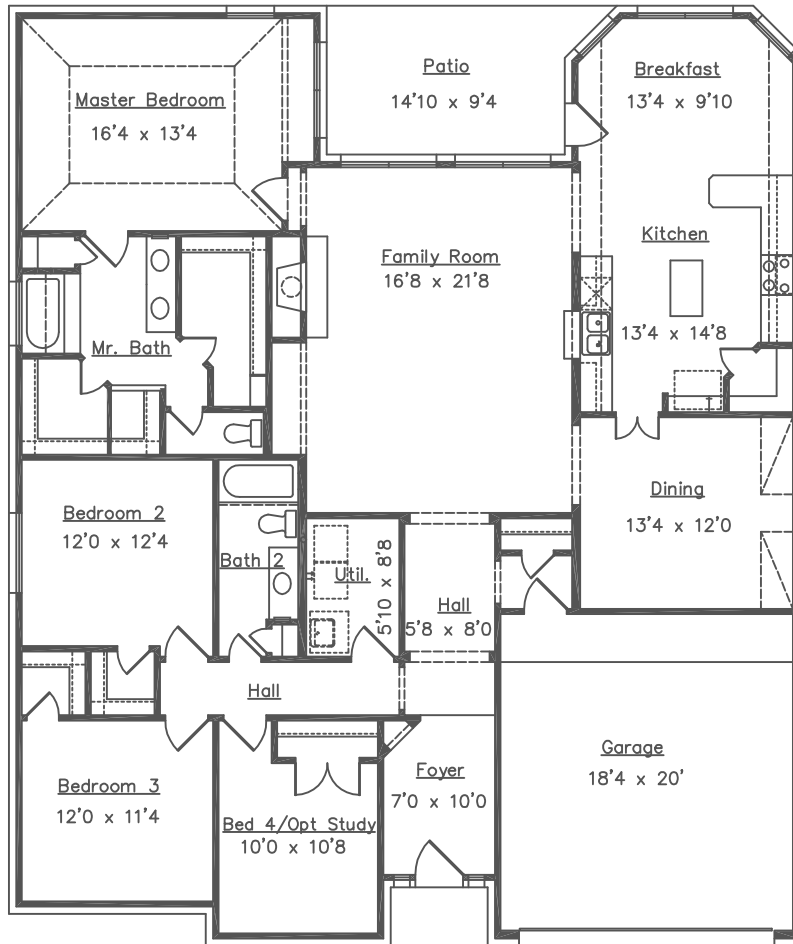

Millennium Series Sydney II

approximate living area 2342 s.f.

Optional
Mstr. Bath 1

Optional
Mstr. Bath 2

Optional
Study

PLAN

Manchester Homes