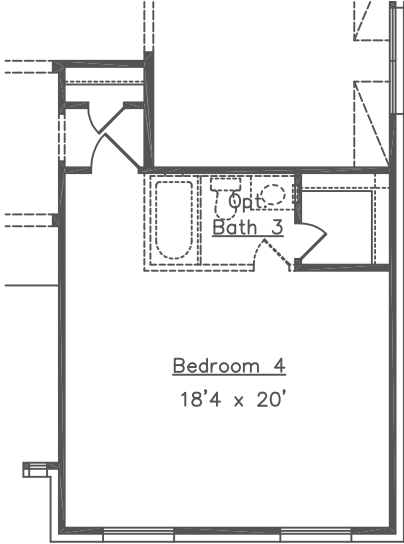

Millennium Series Sydney II

approximate living area 2342 s.f.

Optional
Game Room

Optional
Bedroom 4

Manchester Homes