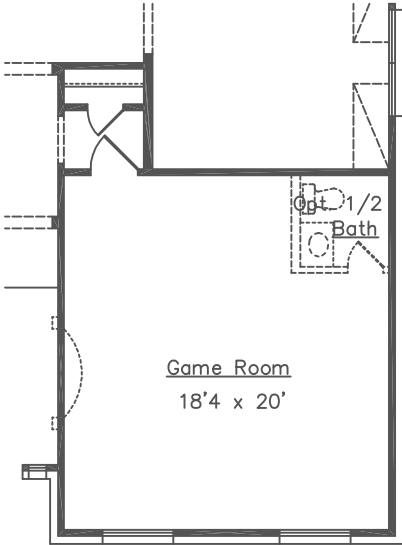

Millennium Series Sydney II

approximate living area 2342 s.f.

Optional
Game Room

Optional
Bedroom 4

Manchester Homes